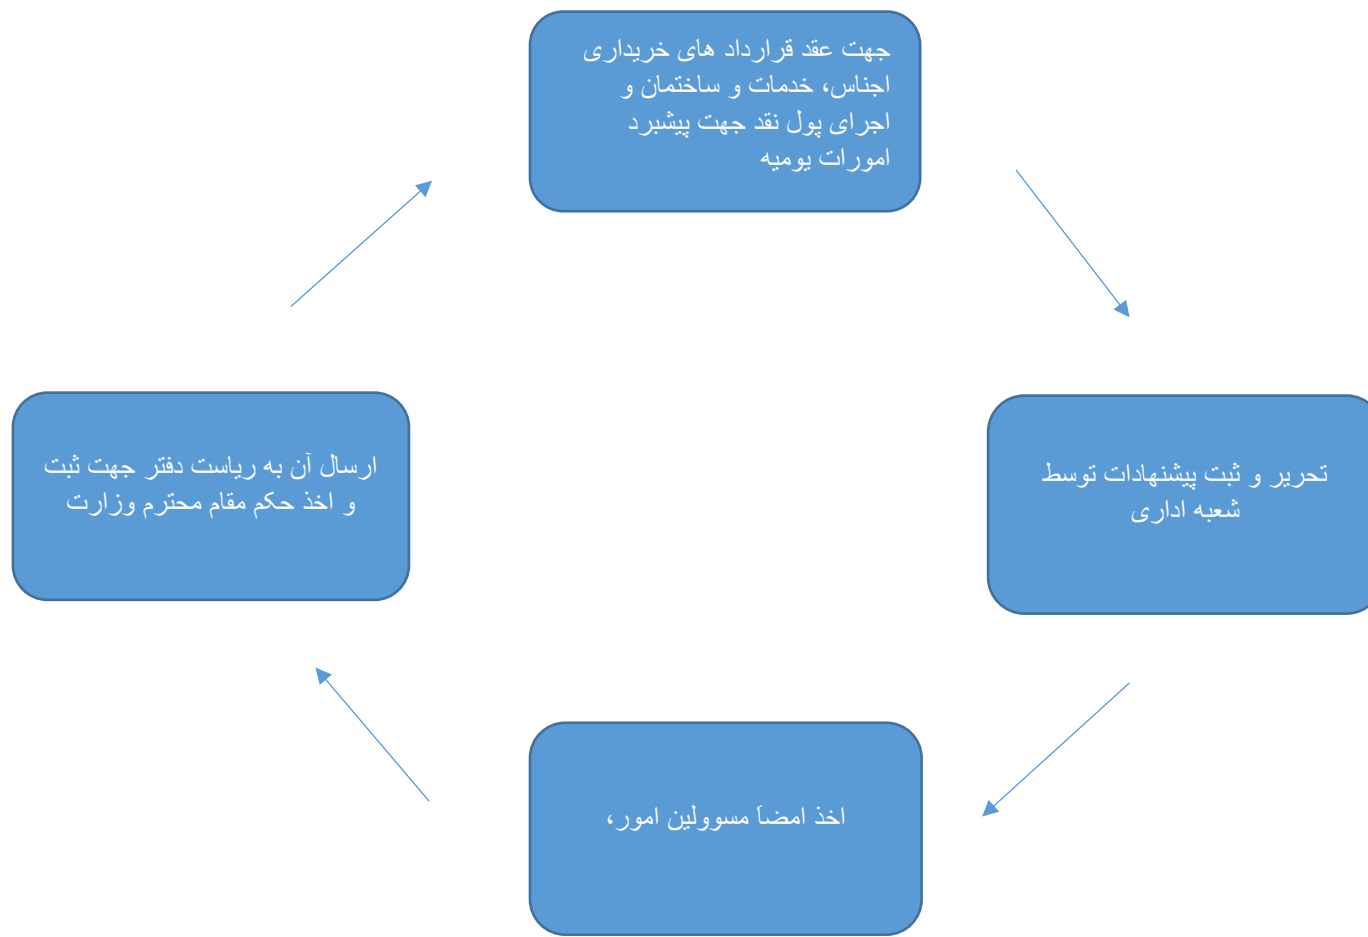

طرز العمل و اجرای مکاتیب پروژه تنظیم آب در مزرعه بخش اداری

طرز العمل و اجرای پیشنهادات پروژه تنظیم آب در مزرعه بخش اداری

طرز العمل و اجرای استعلام ها پروژه تنظیم آب در مزرعه بخش اداری

جهت اجرای اموات یومیه  
پروژه

جهت آخذ معلومات از  
مراجع مربوط در صورت  
لزوم دید

جهت پاسخ دهی در  
صورت درخواست  
معلومات از مراجع مختلف