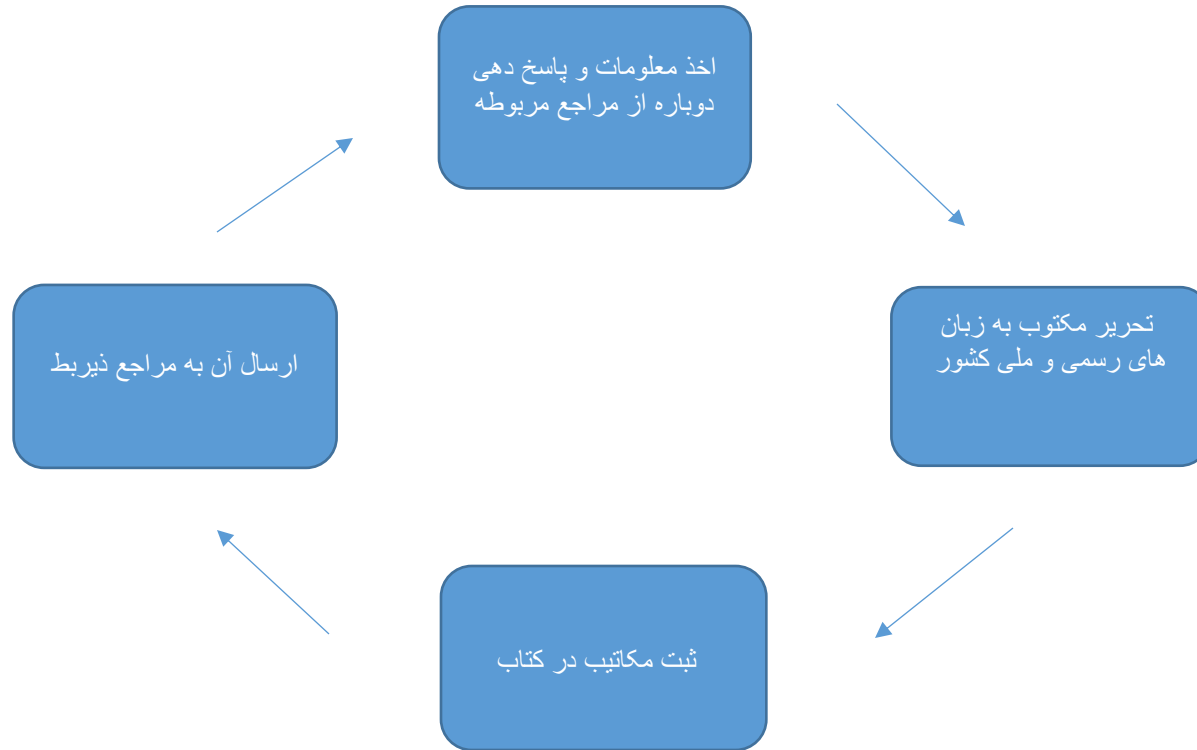

طرز العمل و اجرای مکاتیب پروژه تنظیم آب در مزرعه بخش اداری

طرز العمل و اجرای پیشنهادات پروژه تنظیم آب در مزرعه بخش اداری

طرز العمل و اجرای استعلام ها پروژه تنظیم آب در مزرعه بخش اداری

جهت اجرای اموات یومیه  
پروژه

جهت آخذ معلومات از  
مراجع مربوط در صورت  
لزوم دید

جهت پاسخ دهی در  
صورت درخواست  
معلومات از مراجع مختلف